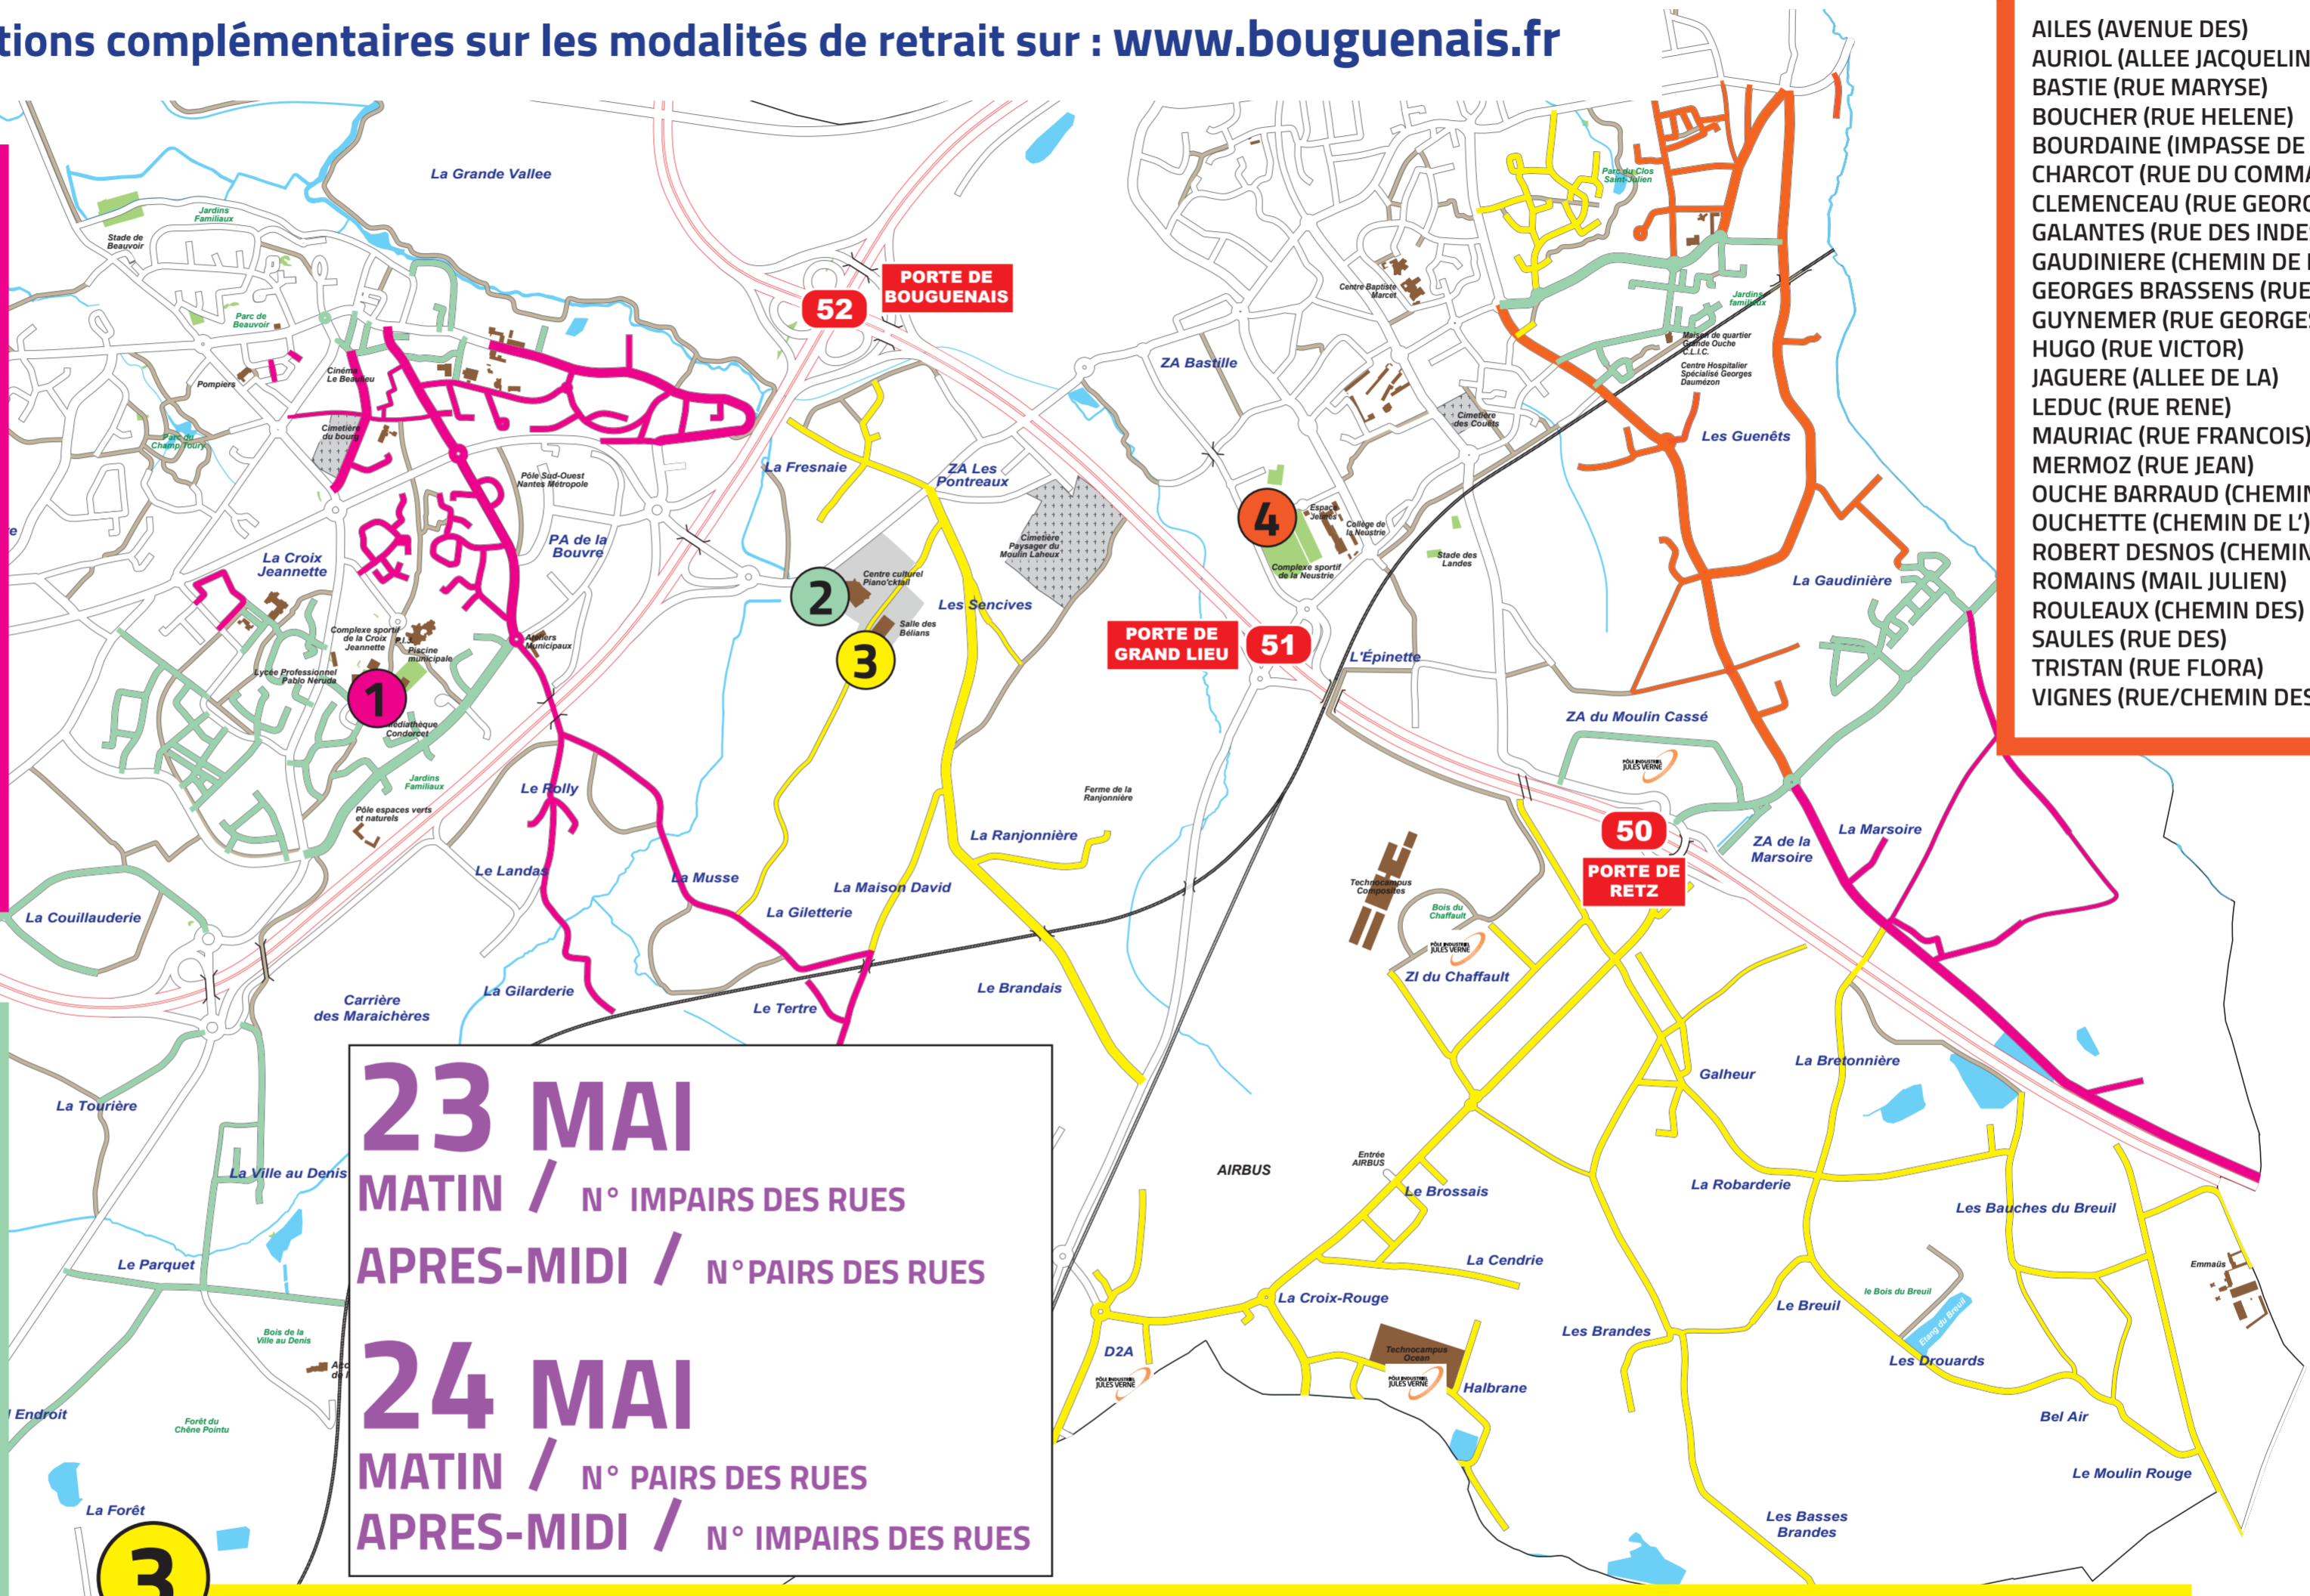

2 Salle du PIANO'CKTAIL

- 8 MAI (RUE DU)
- AMAZONES (RUE DES)
- BARBIER DE SEVILLE (RUE DU)
- BICEPHALE (RUE)
- BLANCHE (CHEMIN DE LA)
- BLUM (RUE / SQUARE LEON)
- BOHEME (RUE DE LA)
- BOISSELEE (PL. / IMP. DE LA)
- BOUGON (RUE DES CHAMPS DE)
- CALVAIRE (CHEMIN DU)
- CANCANNIERE (IMPASSE DE LA)
- CANTONS (CHEMIN DES)
- CARMEN (RUE)
- CENTAURES (PLACE DES)
- CHAMPEAU (VENELLE DU)
- CHEVAL A BASCULE (RUE DU)
- CHEVAL D'ORGUEIL (RUE DU)
- CHEVAL DE TROIE (RUE DU)
- COUILLAUDERIE (RUE DE LA)
- COURBET (RUE GUSTAVE)
- EGLISE (PLACE DE L')
- ETIER (IMPASSE DE L')
- FIDELIO (RUE)
- FLUTE ENCHANTÉE (RUE DE LA)
- FORGE (RUE / COUR DE LA)
- GAGNERIE (CERCLE DE LA)
- GAGNERIE (RUE / TRIANGLE DE LA)
- GODOUNOV (RUE BORIS)
- GRANDE OUCHE (RUE / PL. DE LA)
- HOMMEE (IMPASSE DE L')
- JAURES (RUE JEAN)
- JEHOL (RUE)
- JUMENT VERTE (RUE DE LA)
- KRUMNOW (RUE FREDO)
- LA LICORNE (RUE DE)
- LUTHULI (RUE ALBERT)
- MAITRE (RUE PIERRE)
- MICHEL (RUE LOUISE)
- MOULIN BRULE (CHEMIN DU)
- MOULIN CASSE (RUE DU)
- MULE DU PAPE (RUE DE LA)
- NERUDA (RUE PABLO)
- NOUELLE (CHEMIN DE LA GRANDE)
- ONDAIN (IMPASSE DE L')
- OVERNAY (RUE PIERRE)
- PARACHUSTISTES (ROUTE DES)
- PEGASE (RUE)
- PELLOUTIER (RUE / SQ. FERNAND)
- PERICHOLE (RUE)
- PRAIRIE AU PRE (IMPASSE DE LA)
- PRINCE IGOR (IMPASSE DU)
- REPUBLIQUE (PLACE DE LA)
- ROI D'YS (RUE DU)
- ROSSEL (RUE LOUIS)
- ROSTAND (SQUARE JEAN)
- SAY (PLACE JEAN BAPTISTE)
- SENTIER (RUE DU)
- TOSCA (RUE DE LA)
- TRAVIATA (RUE DE LA)
- VALLES (RUE JULES)
- VERNE (RUE JULES)
- VILLE AU DENIS (RUE DE LA)
- ZOLA (RUE EMILE)

23 MAI
MATIN / N° IMPAIRS DES RUES
APRES-MIDI / N° PAIRS DES RUES

24 MAI
MATIN / N° PAIRS DES RUES
APRES-MIDI / N° IMPAIRS DES RUES

3 Salle des BÉLIANS

- AERONAUTIQUE (RUE DE L')
- AUBEPINES (IMPASSE DES)
- AVIATION (RUE DE L')
- BASSES BRANDES (RUE/CHEMIN DES)
- BAUCHES DU BREUIL (CHEMIN DES)
- BAZINS (CHEMIN DES)
- BELIANS (CHEMIN DES)
- BELOUGA (RUE)
- BRANDES (RUE/CHEMIN DES)
- BRETONNIERE (CHEMIN DE LA)
- BROSSAIS (AVENUE DU)
- BROSSAIS (CHEMIN DU)
- CALLAS (RUE MARIAS)
- CANUTS (RUE DES)
- CASANOVA (RUE DANIELLE)
- CASSATTE (RUE MARY)
- CENDRIE (CHEMIN DE LA)
- CHAFFAULT (ALLEE DU)
- CHATAIGNERAIE (CHEMIN DE LA)
- CLAUDEL (RUE CAMILLE)
- CLOS ST JULIEN (CHEMIN/PLACE DU)
- COMMERCE (RUE DU)
- CROIX ROUGE (RUE DE LA)
- DE BEAUVOIR (RUE SIMONE)
- DROUARDS (RUE DES)
- BREUILS (RUE DES BAUCHES DU)
- EMMAUS (RUE D')
- FRESNES (AVENUE DES)
- GALHEUR (RUE DE)
- GAUGUIN (RUE PAUL)
- GENETS (RUE DES)
- GILETTERIE (RUE DE LA)
- GODEAU (RUE ANNE CLAUDE)
- GRANDE PIECE (CHEMIN DE LA)
- GUILLAUMET (IMPASSE HENRI)
- GUILLOTTERIE (LA)
- HALBRANE (RUE DE L')
- HAUTE FRESNAIE (RUE DE LA)
- LABE (RUE LOUISE)
- LANCELOT (AVENUE)
- LATECOERE (RUE PIERRE)
- LAURENCIN (RUE MARIE)
- LINDBERG (RUE CHARLES)
- MAISON DAVID (RUE DE LA)
- MORISOT (RUE BERTHE)
- MOUCHOTTE (RUE RENE)
- MOULIN LAHEUX (RUE DU)
- MOULINET (RUE DU)
- NAUTILUS (ALLEE DU)
- NEVEU (RUE GINETTE)
- PELLETIER (IMPASSE T.)
- PIAF (RUE / SQUARE EDITH)
- PIERRE DUBREUIL (CHEMIN DE LA)
- RANJONNIERE (CHEMIN DE LA)
- RAYON VERT (ALLEE DU)
- ROBARDERIE (CHEMIN DE LA)
- SENCIVES (RUE DES)
- TOURNELLE (RUE DE LA)
- TOURNESOLS (IMPASSE DES)
- TRIOLET (RUE ELSA)
- VAN GOGH (RUE VINCENT)
- VERGER (RUE DU)