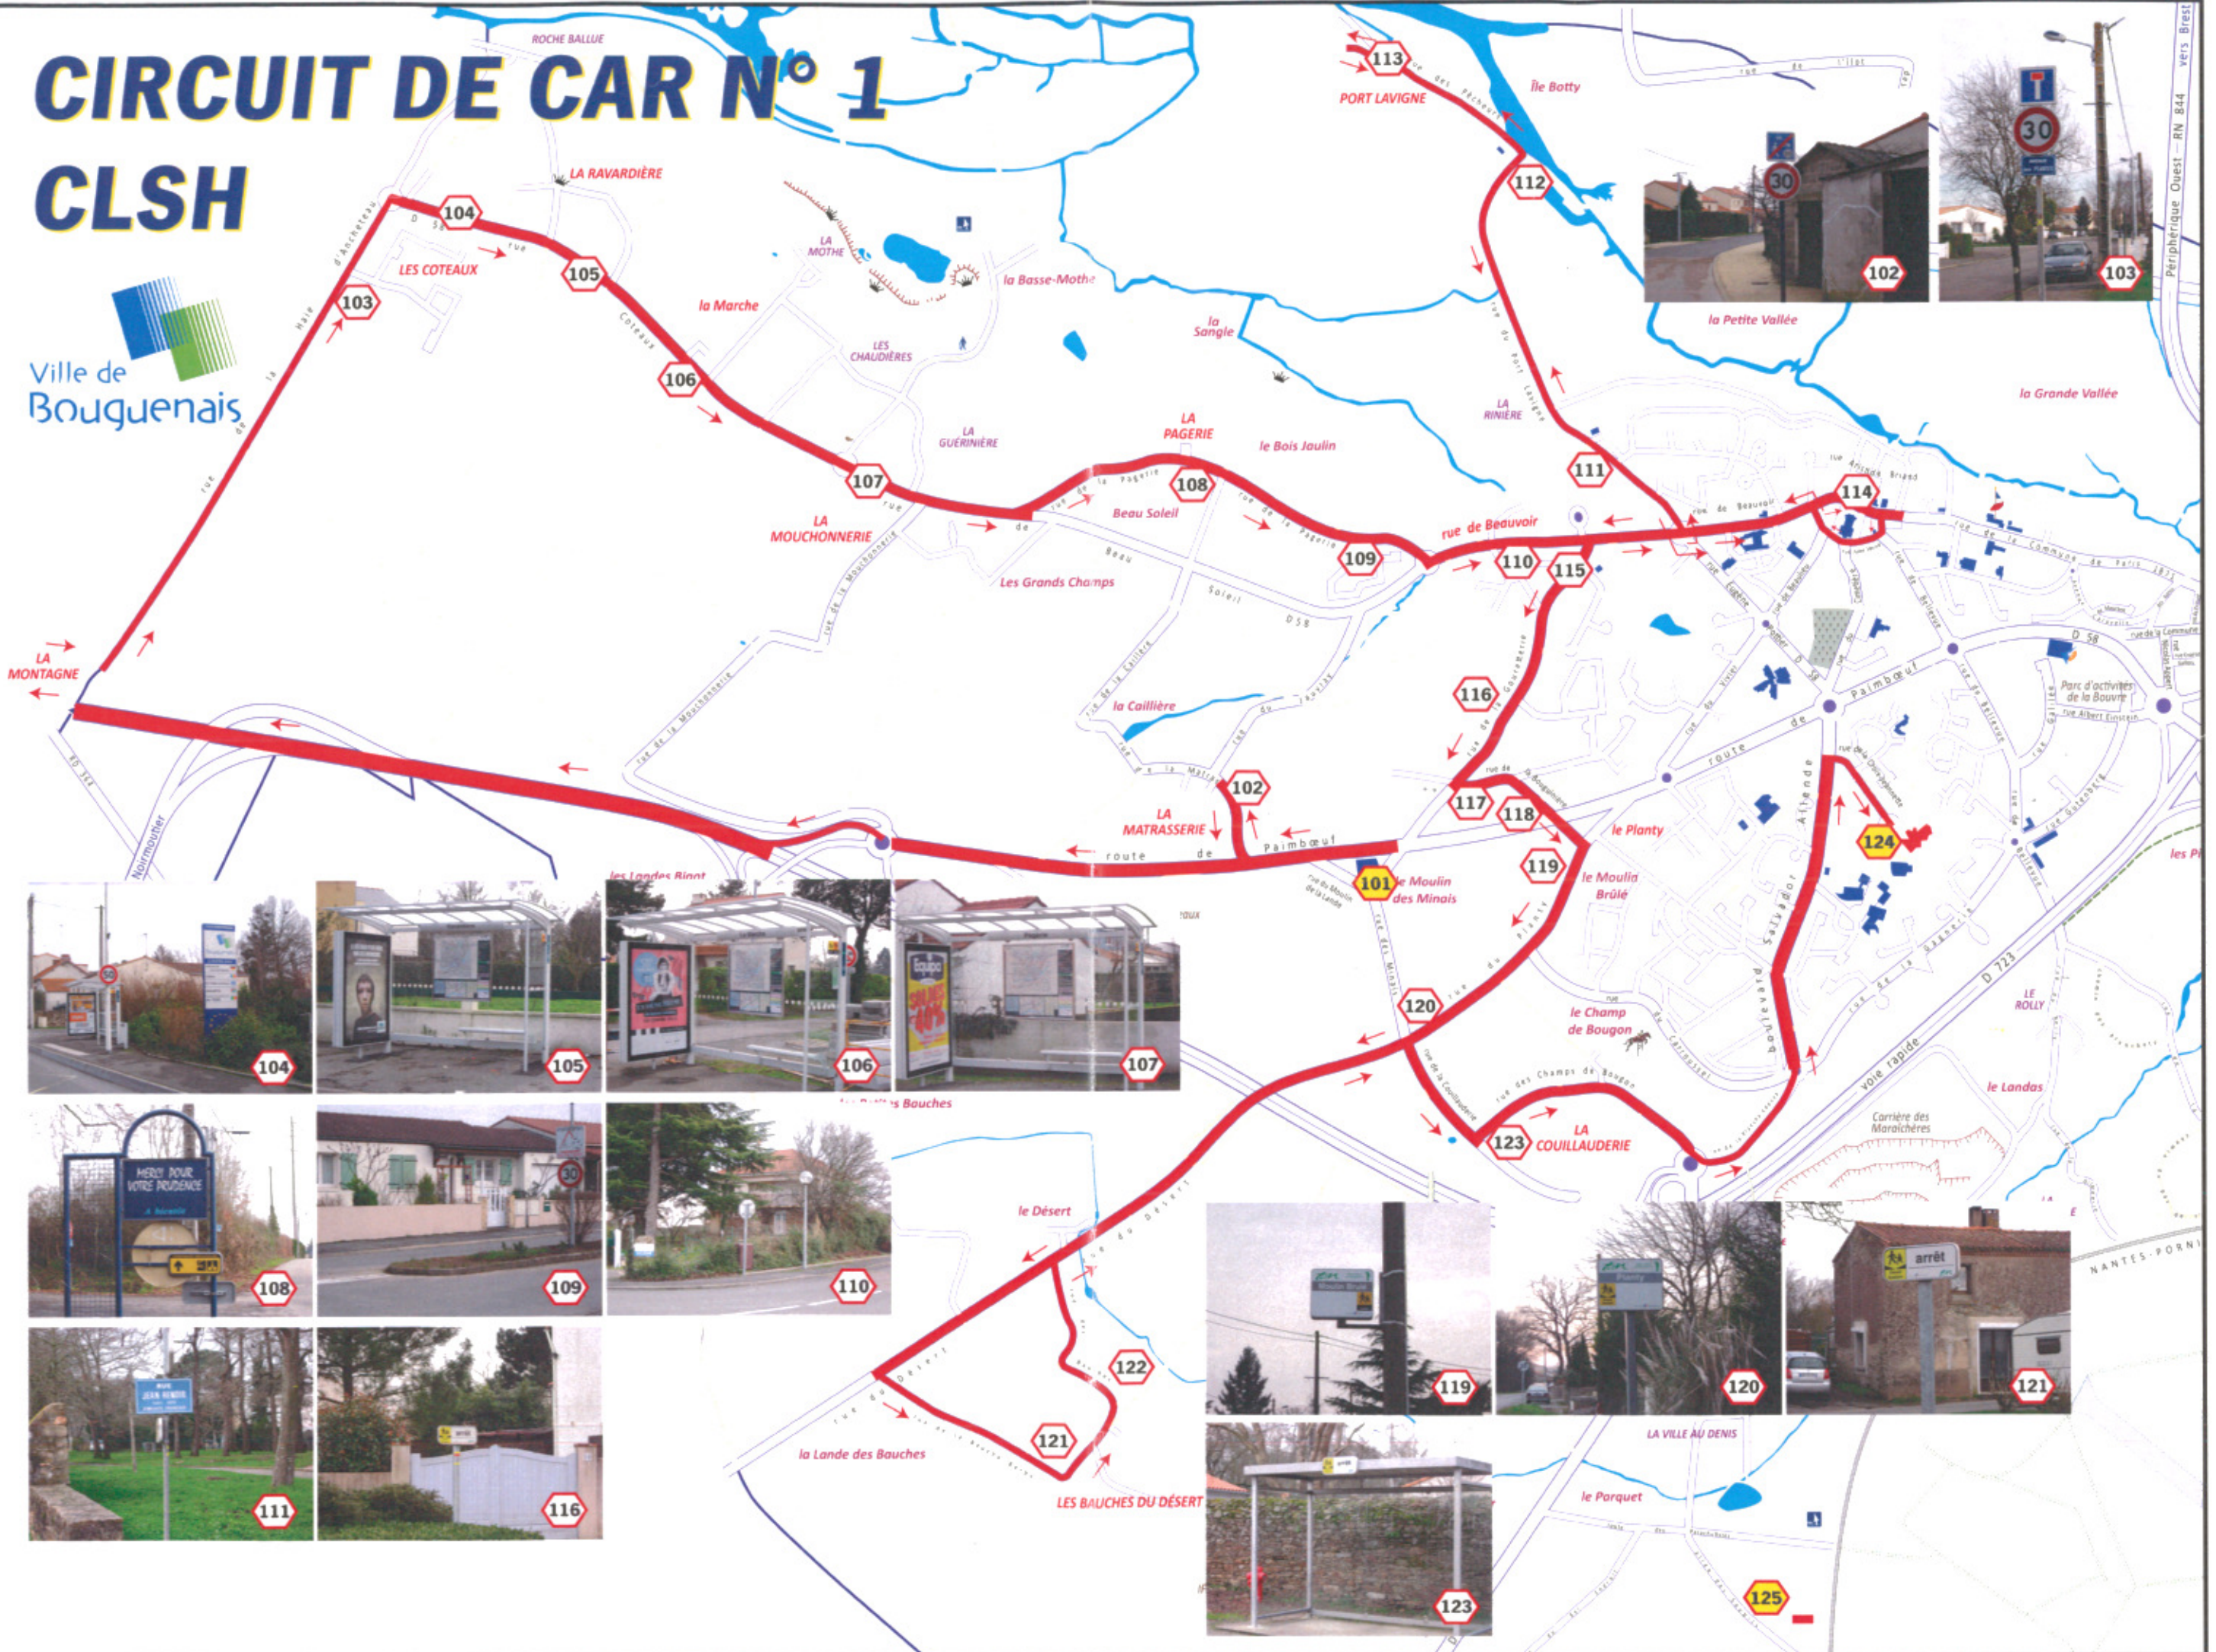

CIRCUIT DE CAR N° 1

CLSH

Perpériquie Ouest - RN 844 vers Brest

circuit CAR n° 1

ARRET		horaire	
		matin	soir
101	GARAGE DES CARS	8h10	17h50
102	LA MATRASSERIE	8h12	17h48
103	LES COTEAUX (lotissement)	8h17	17h43
104	LES COTEAUX (aubette)	8h18	17h42
105	LA RAVARDIERE	8h19	17h41
106	LA MARCHE	8h20	17h40
107	LA MOUCHONNERIE(arrêt TAN la Pagerie)	8h22	17h38
108	LA PAGERIE (carrefour clos Bertrand)	8h25	17h35
109	LA PAGERIE (lotissement)	8h26	17h34
110	RUE DE BEAUVOIR (la Graciale)	8h28	17h32
111	CITE DE BEAUVOIR (la Rinière)	8h29	17h31
112	PORT LAVIGNE (place)	8h31	17h29
113	PORT LAVIGNE (fond du village)	8h34	17h26
114	PLACE DE L'EGLISE	8h37	17h23
115	LA GOURETTERIE (camping)	8h39	17h21
116	LA GOURETTERIE (champ Toury)	8h40	17h20
117	LA BOUGUINIÈRE	8h41	17h19
118	LA BASSE BOUGUINIÈRE	8h42	17h18
119	LE PLANTY (chemin du moulin brûlé)	8h44	17h16
120	LE PLANTY (carrefour de la Couillauderie)	8h45	17h15
121	LES BAUCHES (parking)	8h49	17h11
122	LES BAUCHES (aubette)	8h50	17h09
123	PLACE DE LA COUILLAUDERIE	8h52	17h07
124	ACCUEIL LOISIRS MATERNEL	9H00	17h
125	ACCUEIL LOISIRS VILLE AU DENIS	9H04	16H55