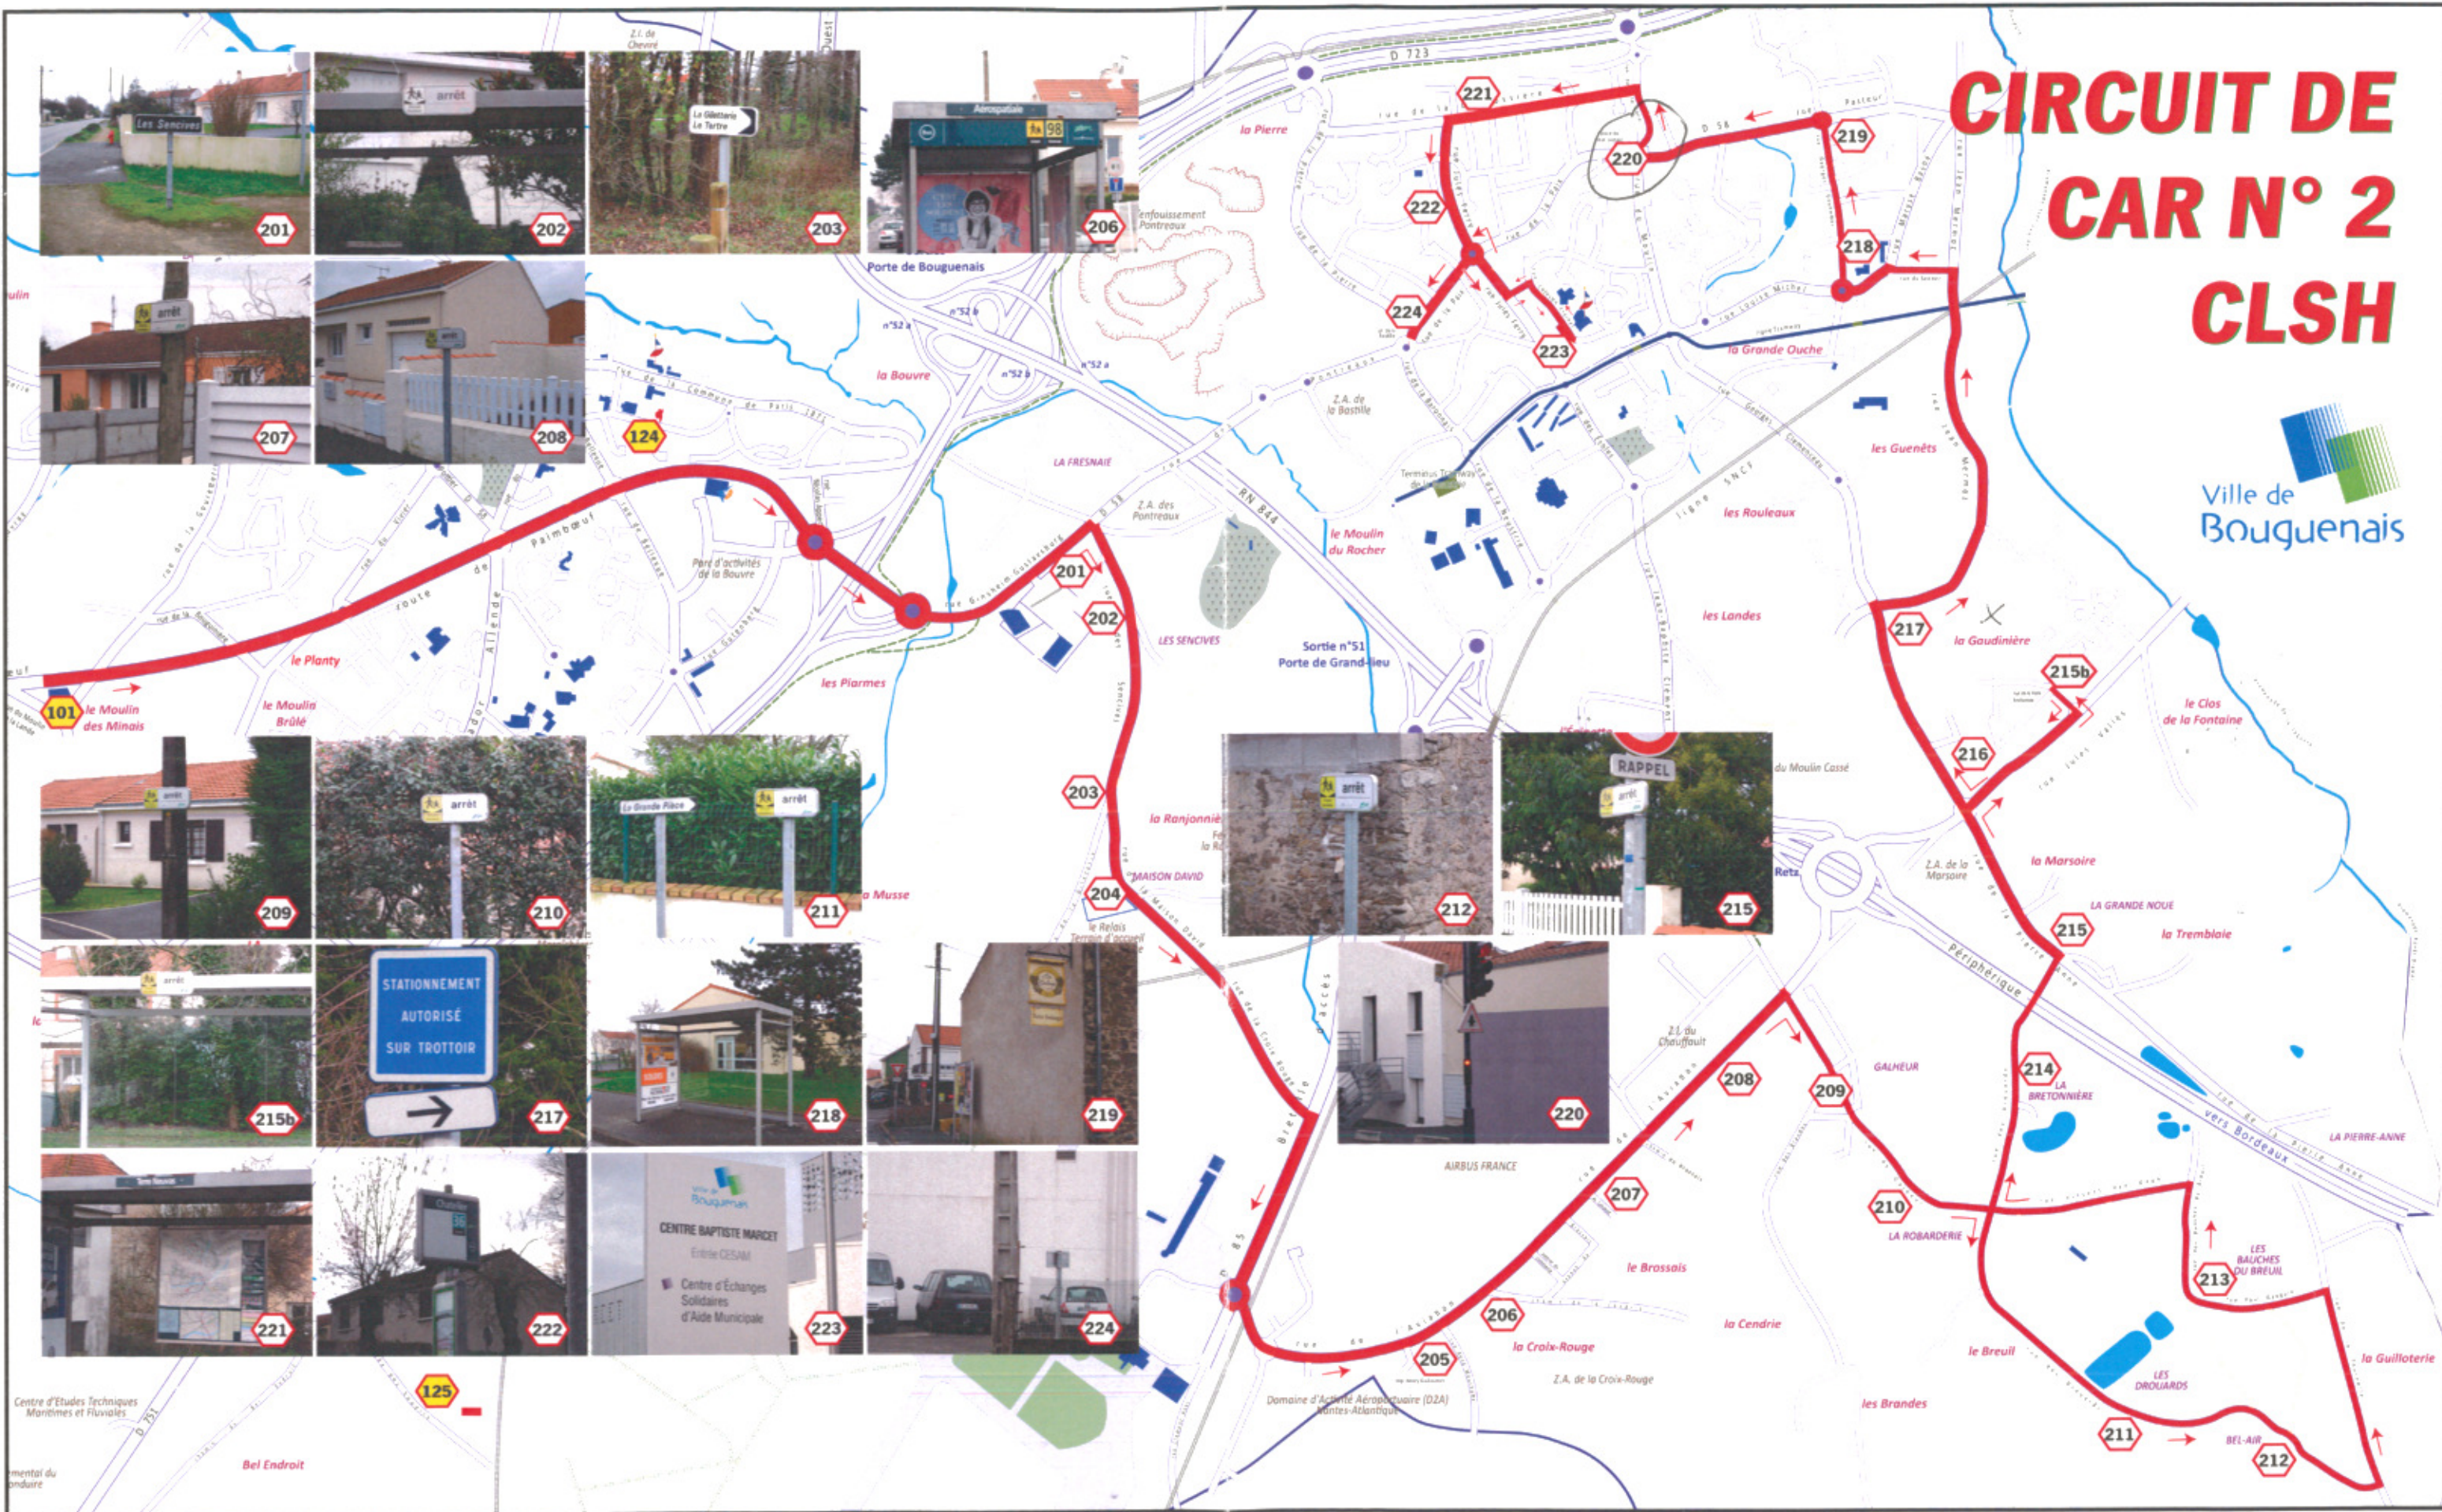

CIRCUIT DE CAR N° 2 CLSH

Centre d'Etudes Techniques
Maritimes et Fluviales
Bel Endroit

STATIONNEMENT
AUTORISÉ
SUR TROTTOIR

Centre Baptiste Marcet
Centre d'Echanges
Solidaires
d'Aide Municipale

AIRBUS FRANCE

Domaine d'Activité Aéronautique (DZA)
Antilles-Atlantique

circuit CAR n° 2

ARRET		horaire	
		matin	soir
101	GARAGE DES CARS	8h10	17h52
201	RUE DES SENCIVES (moulin Laheux)	8h15	17h47
202	RUE DES SENCIVES (carrefour des Bazins)	8h16	17h46
203	RUE DES SENCIVES (carrefour du Tertre)	8h16	17h46
204	LA MAISON DAVID	8h17	17h45
205	LE BROSSAIS (la Croix Rouge)	8h19	17h43
206	LE BROSSAIS (l'Aérospatiale)	8h22	17h40
207	LE BROSSAIS (face au Chaffault)	8h23	17h40
208	GALHEUR (carrefour des Brandes)	8h24	17h38
209	GALHEUR (carrefour de la Bretonnière)	8h25	17h37
210	LA ROBARDERIE	8h26	17h36
211	LES DROUARDS	8h27	17h35
212	BEL AIR	8h27	17h35
213	LES BAUCHES DU BREUIL	8h30	17h32
214	LA BRETONNIERE	8h33	17h29
215	LA GRANDE NOUE	8h34	17h28
215bis	LA GAUDINIÈRE	8h36	17h26
216	LES AILES (après le rond-point)	8h38	17h24
217	RUE JEAN MERMOZ (carrefour des Rouleaux)	8h40	17h22
218	FOUGAN DE MER (aubette)	8h42	17h20
219	LE BOIS CHABOT (rond-point)	8h43	17h19
220	PLACE DU MARECHAL LECLERC	8h45	17h17
221	LA CHABOSSIÈRE (aubette) (2 arrêts)	8h46	17h16
222	RUE JULES FERRY (aubette) (2 arrêts)	8h47	17h15
223	CENTRE MARCET	8h49	17h13
224	BASTILLE	8h50	17h12
225	LA GAGNERIE (tennis)	8h56	17h06
226	LA GAGNERIE (triangle)	8h56	17h06
124	ACCUEIL LOISIRS MATERNEL	8h58	17h01
125	ACCUEIL LOISIRS VILLE AU DENIS	9h02	16h55

les heures de passage peuvent subir de légères variations en fonction du nombre d'enfants à prendre en charge et des aléas de circulation. Le matin, les enfants doivent être présents à l'arrêt suffisamment tôt pour garantir la bonne exécution du service.

circuit CAR n° 2

ARRET		horaire	
		matin	soir
101	GARAGE DES CARS	8h10	17h52
201	RUE DES SENCIVES (moulin Laheux)	8h15	17h47
202	RUE DES SENCIVES (carrefour des Bazins)	8h16	17h46
203	RUE DES SENCIVES (carrefour du Tertre)	8h16	17h46
204	LA MAISON DAVID	8h17	17h45
205	LE BROSSAIS (la Croix Rouge)	8h19	17h43
206	LE BROSSAIS (l'Aérospatiale)	8h22	17h40
207	LE BROSSAIS (face au Chaffault)	8h23	17h40
208	GALHEUR (carrefour des Brandes)	8h24	17h38
209	GALHEUR (carrefour de la Bretonnière)	8h25	17h37
210	LA ROBARDERIE	8h26	17h36
211	LES DROUARDS	8h27	17h35
212	BEL AIR	8h27	17h35
213	LES BAUCHES DU BREUIL	8h30	17h32
214	LA BRETONNIERE	8h33	17h29
215	LA GRANDE NOUE	8h34	17h28
215bis	LA GAUDINIÈRE	8h36	17h26
216	LES AILES (après le rond-point)	8h38	17h24
217	RUE JEAN MERMOZ (carrefour des Rouleaux)	8h40	17h22
218	FOUGAN DE MER (aubette)	8h42	17h20
219	LE BOIS CHABOT (rond-point)	8h43	17h19
220	PLACE DU MARECHAL LECLERC	8h45	17h17
221	LA CHABOSSIÈRE (aubette) (2 arrêts)	8h46	17h16
222	RUE JULES FERRY (aubette) (2 arrêts)	8h47	17h15
223	CENTRE MARCET	8h49	17h13
224	BASTILLE	8h50	17h12
225	LA GAGNERIE (tennis)	8h56	17h06
226	LA GAGNERIE (triangle)	8h56	17h06
124	ACCUEIL LOISIRS MATERNEL	8h58	17h01
125	ACCUEIL LOISIRS VILLE AU DENIS	9h02	16h55

les heures de passage peuvent subir de légères variations en fonction du nombre d'enfants à prendre en charge et des aléas de circulation. Le matin, les enfants doivent être présents à l'arrêt suffisamment tôt pour garantir la bonne exécution du service.